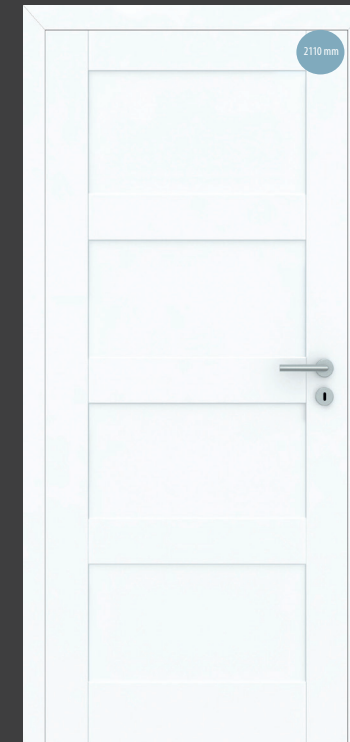

Valencia 4GQ Stumpf