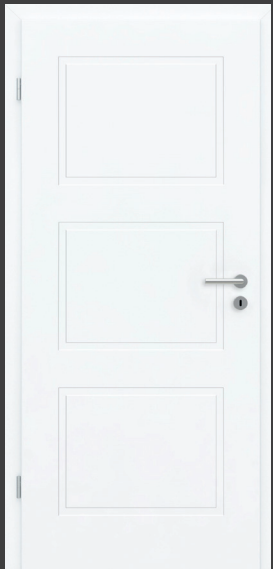

GLATTE TÜREN

MODERNE STILTÜREN BERGAMO

Bergamo 3G

DESIGNTÜREN GENUA

MODERNE STILTÜREN VALENCIA

KLASSISCHE STILTÜREN LÜBECK

Auch in Höhe 2110 mm schnell verfügbar!

Alle abgebildeten Türelemente sind innerhalb einer Woche lieferbar.