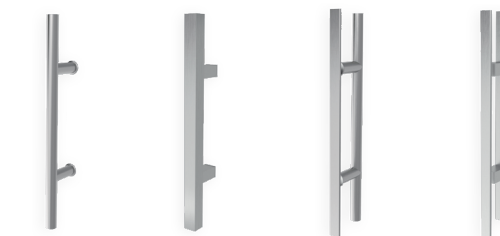

Edelstahl

Mattschwarz

2110 mm Auch in Höhe 2110 mm schnell verfügbar!

BESCHLÄGE | GANZGLASTÜREN

Smart | Edelstahl

Modern | Edelstahl

Modern Band 3-teilig | Edelstahl

Pure | Edelstahl

Classic | Edelstahl

Classic Band 3-teilig | Edelstahl

Smart | Mattschwarz

Modern | Mattschwarz

Modern Band 3-teilig | Mattschwarz

BESCHLÄGE | GANZGLAS-SCHIEBETÜREN

Griffstangen, Kombination Griffstangen/Griffleisten rund oder eckig Edelstahl

Griffstangen, Kombination Griffstangen/Griffleisten rund oder eckig Mattschwarz

Griffmuscheln rund oder eckig Edelstahl

Griffmuscheln rund oder eckig Mattschwarz

Alle abgebildeten Beschläge sind innerhalb einer Woche lieferbar.