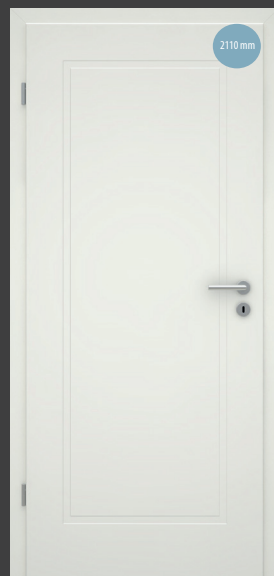

MODERNE STILTÜREN **NOVARA**

Novara 1G