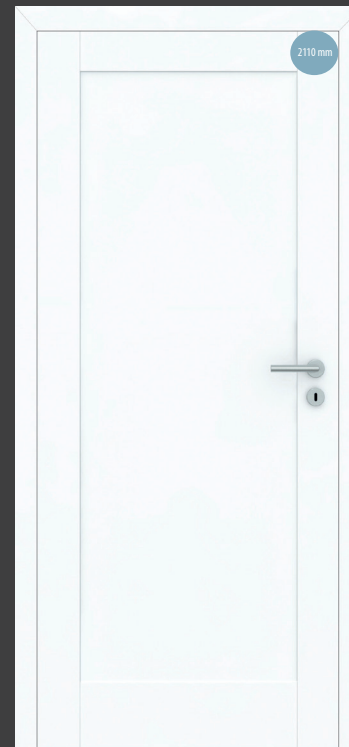

Lübeck 4G AD

Auch in Höhe 2110 mm schnell verfügbar!

Alle abgebildeten Türelemente sind innerhalb einer Woche lieferbar.

2110 mm

OS = ohne
Schlüssellochbohrung

Weißlack 3.0 OS Stumpf

Valencia 1G Stumpf

Valencia 2G Stumpf