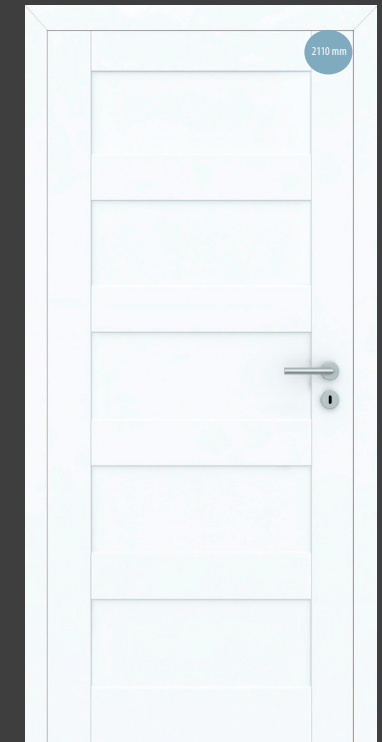

Valencia 5GQ Stumpf

Auch in Höhe 2110 mm schnell verfügbar!

Alle abgebildeten Türelemente sind innerhalb einer Woche lieferbar.