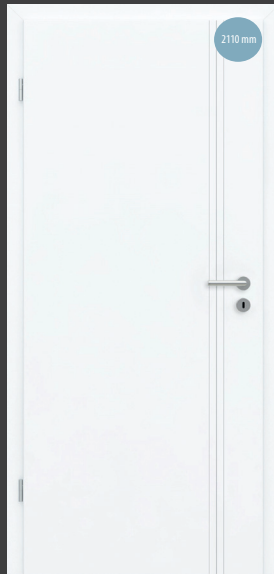

GLATTE TÜREN

MODERNE STILTÜREN BERGAMO

DESIGNTÜREN GENUA

Genua GA6

MODERNE STILTÜREN VALENCIA

KLASSISCHE STILTÜREN LÜBECK

Auch in Höhe 2110 mm schnell verfügbar!

Alle abgebildeten Türelemente sind innerhalb einer Woche lieferbar.