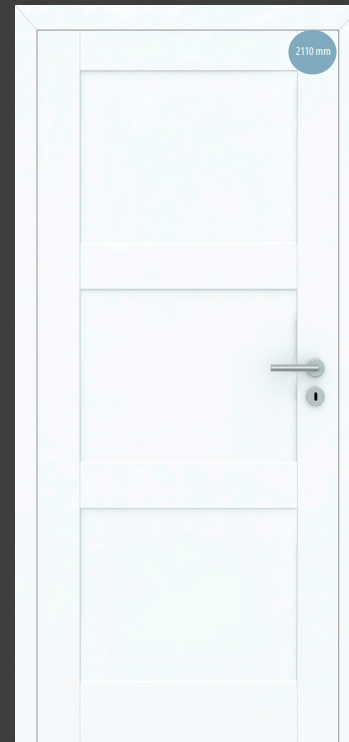

Lübeck 4G AD

Auch in Höhe 2110 mm schnell verfügbar!

Alle abgebildeten Türelemente sind innerhalb einer Woche lieferbar.

2110 mm

OS = ohne
Schlüssellochbohrung

Weißlack 3.0 OS Stumpf

Valencia 1G Stumpf

Valencia 2G Stumpf