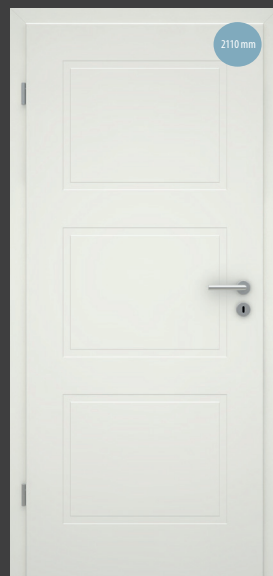

GLATTE TÜREN

DESIGNTÜREN **VERONA**

MODERNE STILTÜREN **NOVARA**

Novara 3G

KLASSISCHE STILTÜREN **KIEL**

Weißlack 1.0

Auch in Höhe 2110 mm schnell verfügbar!

Alle abgebildeten Türelemente sind innerhalb einer Woche lieferbar.