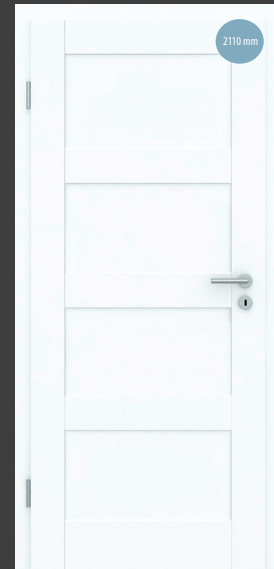

Valencia 4GQ